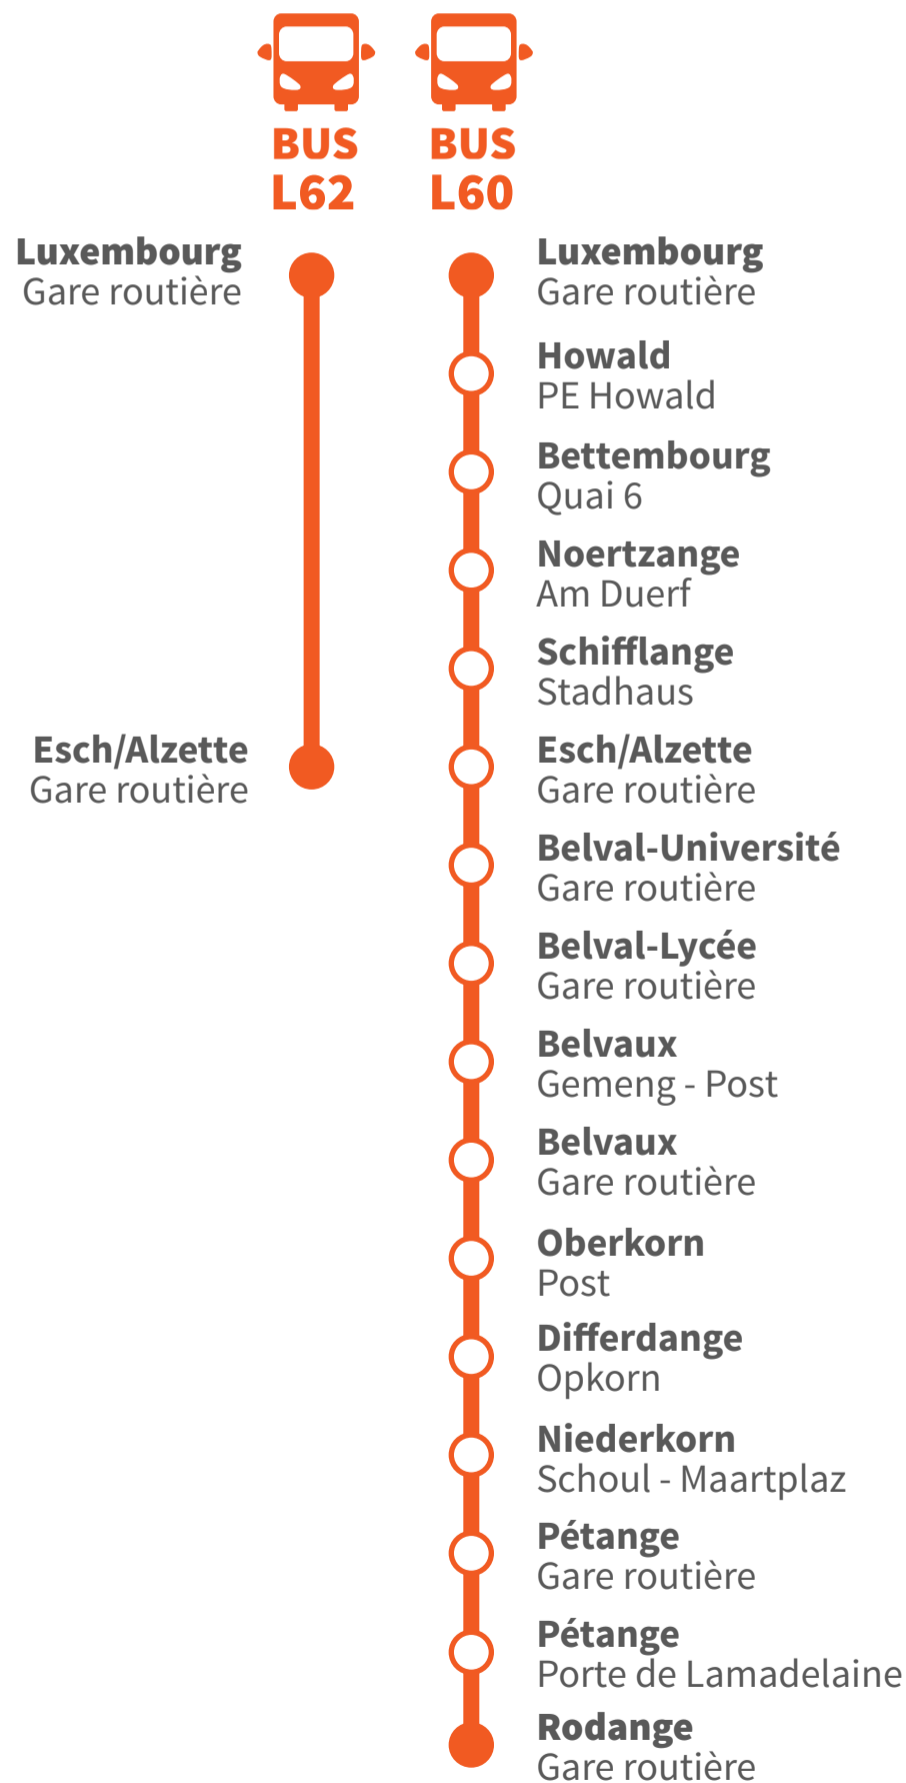

# INFO TRAVAUX

## LUXEMBOURG - ESCH/ALZETTE - RODANGE

La nuit du dimanche 7 juin 2026 entre 00:35 et 06:55 du matin

The night of Sunday, 7 June 2026 between 00:35 a.m. and 06:55 a.m.

Horaires  
Timetables

Arrêts de bus  
Bus stops