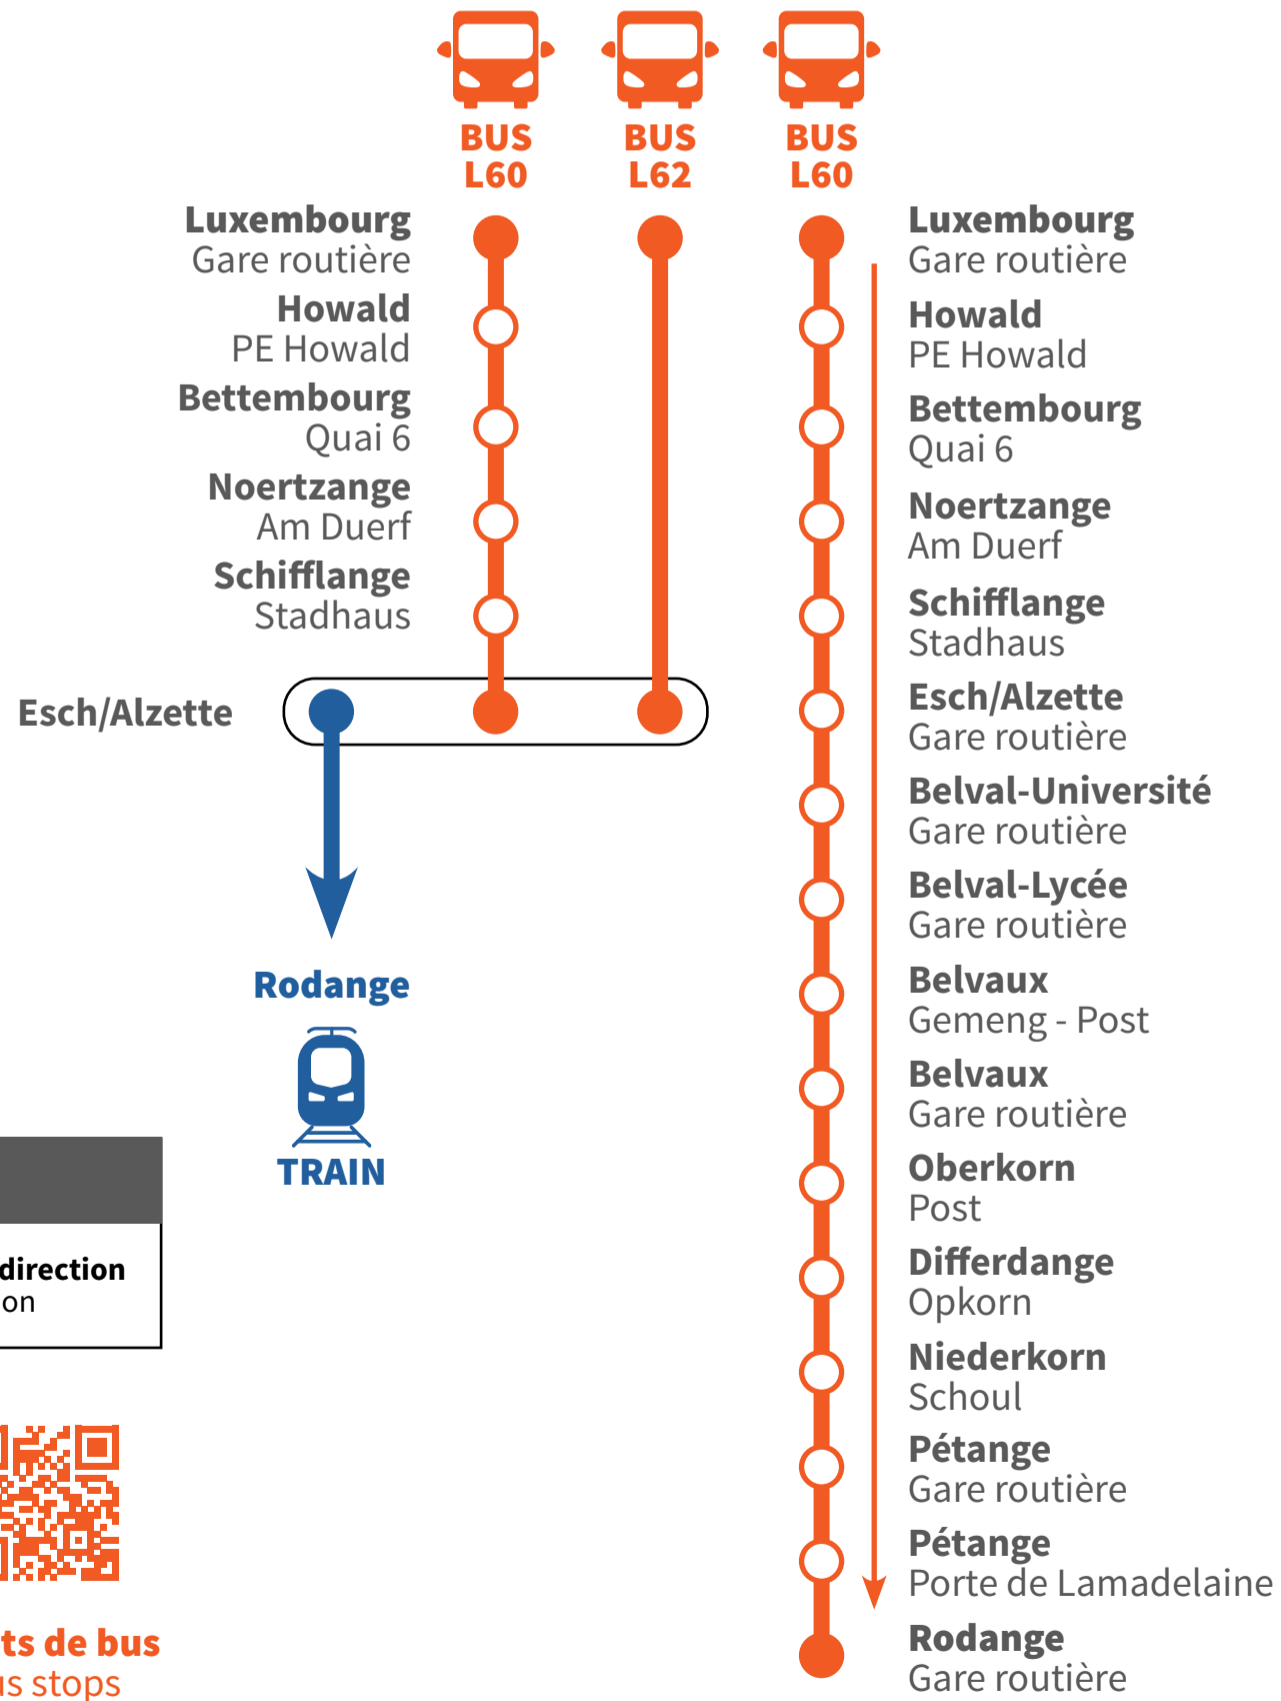

INFO TRAVAUX

LUXEMBOURG – ESCH/ALZETTE

JUIN • June						
LU	MA	ME	JE	VE	SA	DI
1	2	3	4	5	6	7
8	9	10	11	12	13	14
15	16	17	18	19	20	21
22	23	24	25	26	27	28
29	30					

Chaque nuit des périodes indiquées entre 23:30 et 04:45
 Every night of the mentioned periods between 23:30 and 04:45

Légende
 Legend

↓ **1 seule course dans cette direction**
 only 1 service in this direction

Horaires
 Timetables

Arrêts de bus
 Bus stops