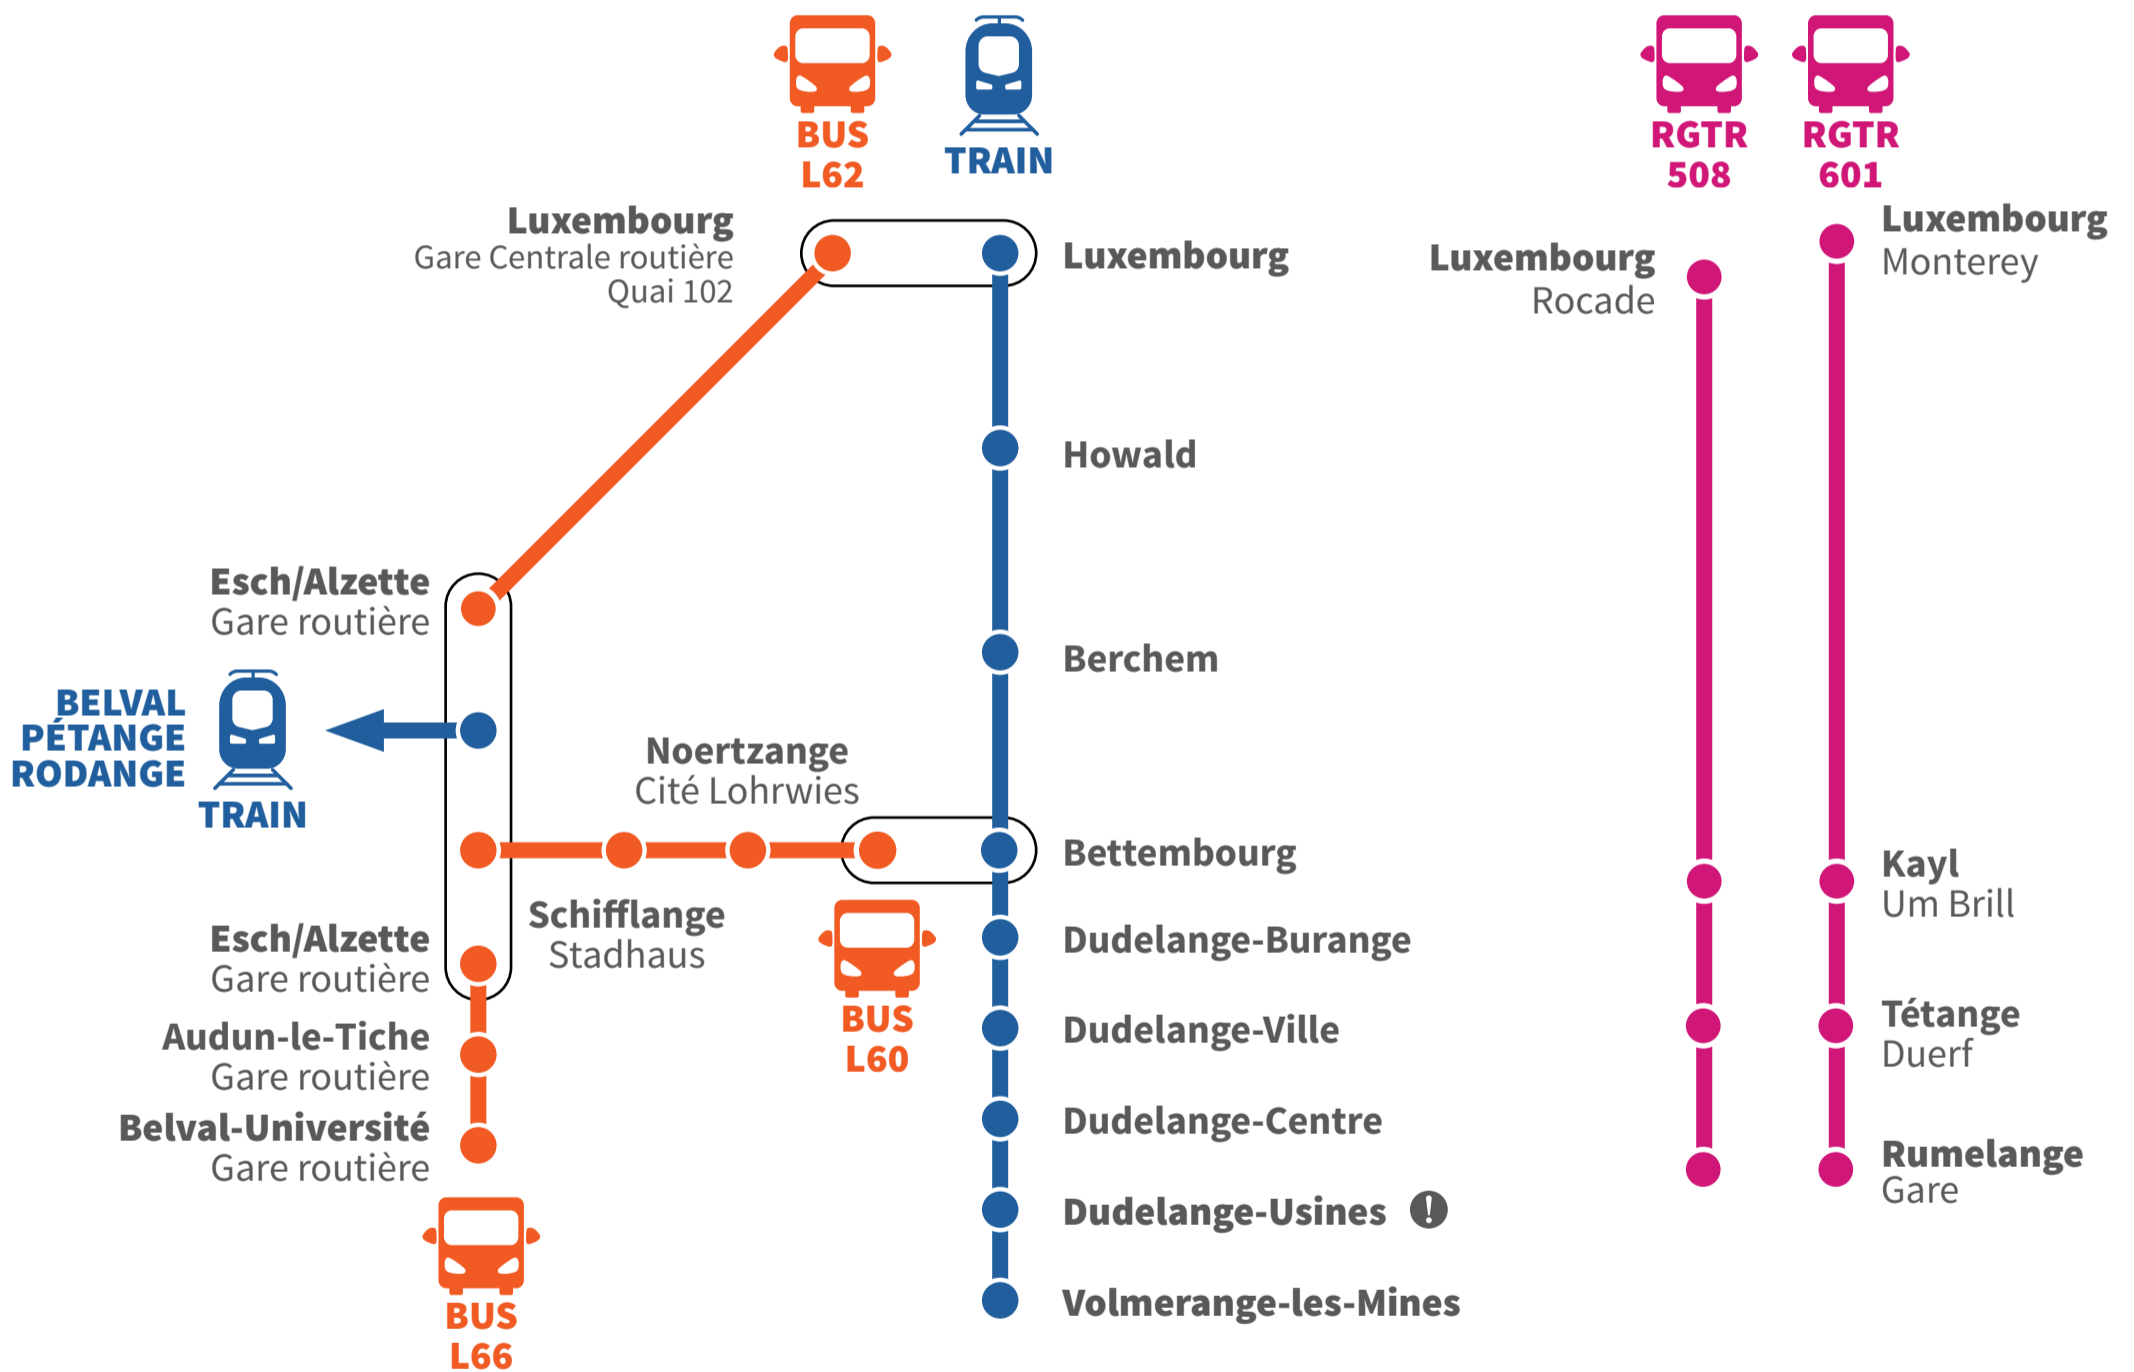

TRAIN

BUS

## BETTEMBOURG – ESCH/ALZETTE NOERTZANGE – RUMELANGE ESCH/ALZETTE – AUDUN-LE-TICHE

Du samedi 28 mars au dimanche 12 avril 2026 inclus

From Saturday, 28 March until Sunday, 12 April 2026 included

Horaires  
Timetables

Arrêts de bus  
Bus stops

Légende  
Legend

ⓘ Terminus les dimanches  
Final stop on Sundays

Plus d'informations :