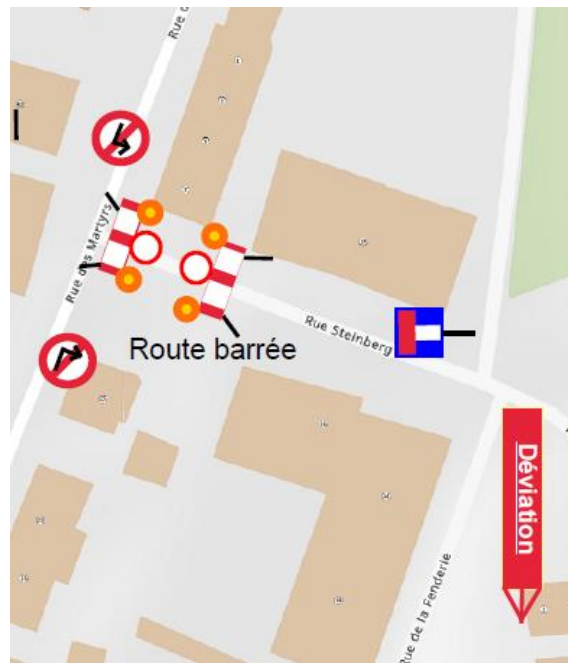

ROUTE BARRÉE - rue Steinberg -

AVIS AU PUBLIC

Chères habitantes, chers habitants,

La Ville de Rumelange vous informe que la rue Steinberg sera complètement fermée entre la rue des Martyrs et l'accès au garage de l'immeuble n° 1A à cause de travaux de raccordement:

**A partir de lundi, le 9 septembre 2024, 08h00
jusqu'à prévisiblement mercredi, le 11 septembre, 18h00**

La déviation se fera via l'accès au parking « rue des Martyrs » et la rue de la Fenderie (Sortie). Pensez également d'avertir les services à domicile.

Henri Haine, bourgmestre

Elvedin Muhovic et Jimmy Skenderovic, échevins

ROUTE BARRÉE - rue Steinberg -

MATDEELUNG

Léif Awunnerinnen, léif Awunner,

D' Stad Rëmeleng informéiert Iech, datt d' „rue Steinberg“ tëscht der „rue des Martyrs“ an den Accèsen bei d' Garagen vum Gebai Nr 1A, wéinst Uschlossaarbechten, komplett fir de Verkéier gespaart ass:

**Ab Méindes, 9. September 2024, 08:00 Auer,
bis viraussichtlech Mëttwochs, 11. September 2024, 18:00 Auer**

D'Ëmleedung geet iwwert den Accès vum Parking « rue des Martyrs » an der « rue de la Fenderie » (Sortie). Denkt och drun den Servicer, déi bei Iech Heem kommen, Bescheed ze soen.