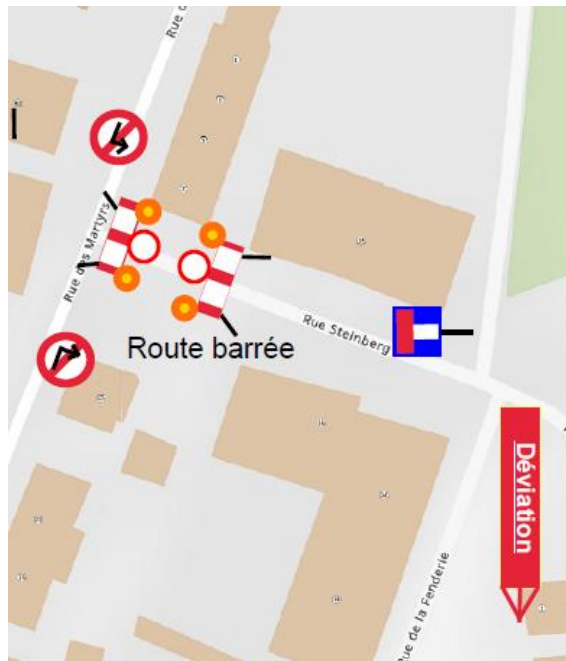

ROUTE BARRÉE - rue Steinberg -

AVIS AU PUBLIC

Chères habitantes, chers habitants,

La Ville de Rumelange vous informe que la rue Steinberg sera complètement fermée entre la rue des Martyrs et l'accès au garage de l'immeuble n° 1A à cause de travaux de raccordement:

**A partir de lundi, le 9 septembre 2024, 08h00
jusqu'à prévisiblement mercredi, le 11 septembre, 18h00**

La déviation se fera via l'accès au parking « rue des Martyrs » et la rue de la Fenderie (Sortie). Pensez également d'avertir les services à domicile.

Henri Haine, bourgmestre

Elvedin Muhovic et Jimmy Skenderovic, échevins

ROUTE BARRÉE - rue Steinberg -

MATDEELUNG

Léif Awunnerinnen, léif Awunner,

D' Stad Rëmeleng informéiert Iech, datt d' „rue Steinberg“ tëscht der „rue des Martyrs“ an den Accèsen bei d' Garagen vum Gebai Nr 1A, wéinst Uschlossaarbechten, komplett fir de Verkéier gespaart ass:

**Ab Méindes, 9. September 2024, 08:00 Auer,
bis viraussichtlech Mëttwochs, 11. September 2024, 18:00 Auer**

D'Ëmleedung geet iwwert den Accès vum Parking « rue des Martyrs » an der « rue de la Fenderie » (Sortie). Denkt och drun den Servicer, déi bei Iech Heem kommen, Bescheed ze soen.