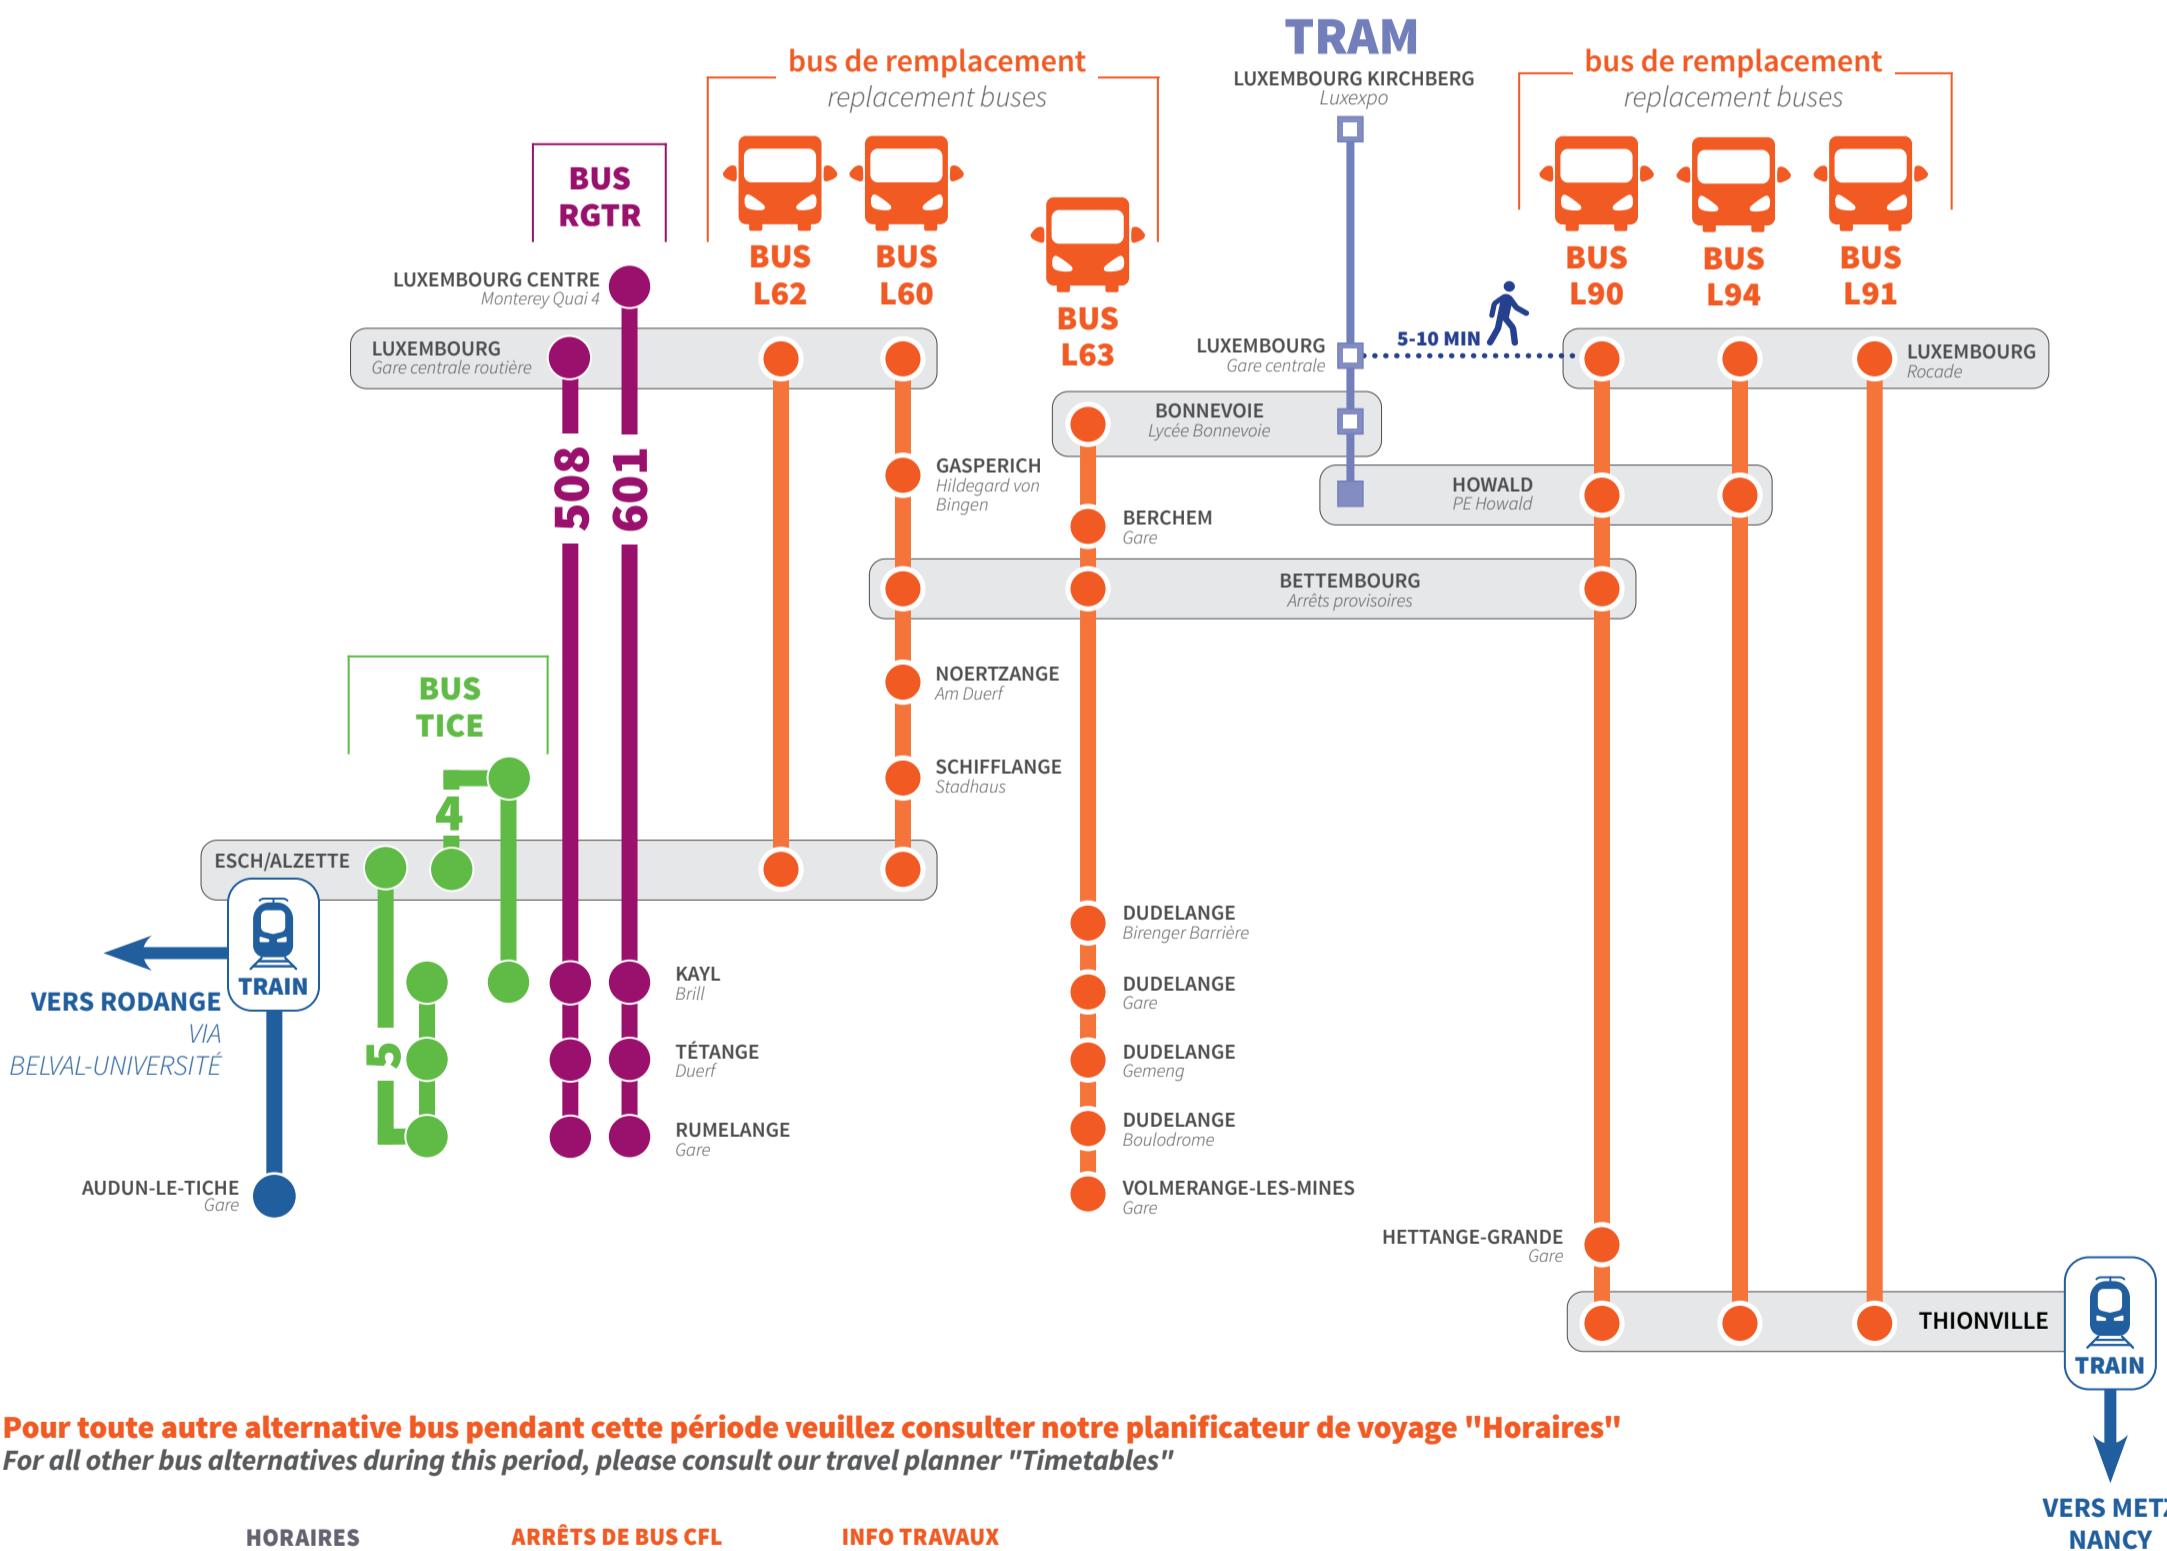

INFO TRAVAUX

LUXEMBOURG – ESCH/ALZETTE

BETTEMBOURG – DUDELANGE – VOLMERANGE-LES-MINES

NOERTZANGE – RUMELANGE

LUXEMBOURG – THIONVILLE

Valable du samedi 13 juillet au dimanche 11 août 2024

Valid from Saturday July 13 until Sunday August 11 2024

Pour toute autre alternative bus pendant cette période veuillez consulter notre planificateur de voyage "Horaires"
For all other bus alternatives during this period, please consult our travel planner "Timetables"

HORAIRES
TIMETABLES

ARRÊTS DE BUS CFL
CFL BUS STOPS

INFO TRAVAUX
INFO RAILWORKS

Plus d'informations :

- En gare auprès des agents
- Application: CFL mobile
- Internet: www.cfl.lu
- Call Center: 2489 2489