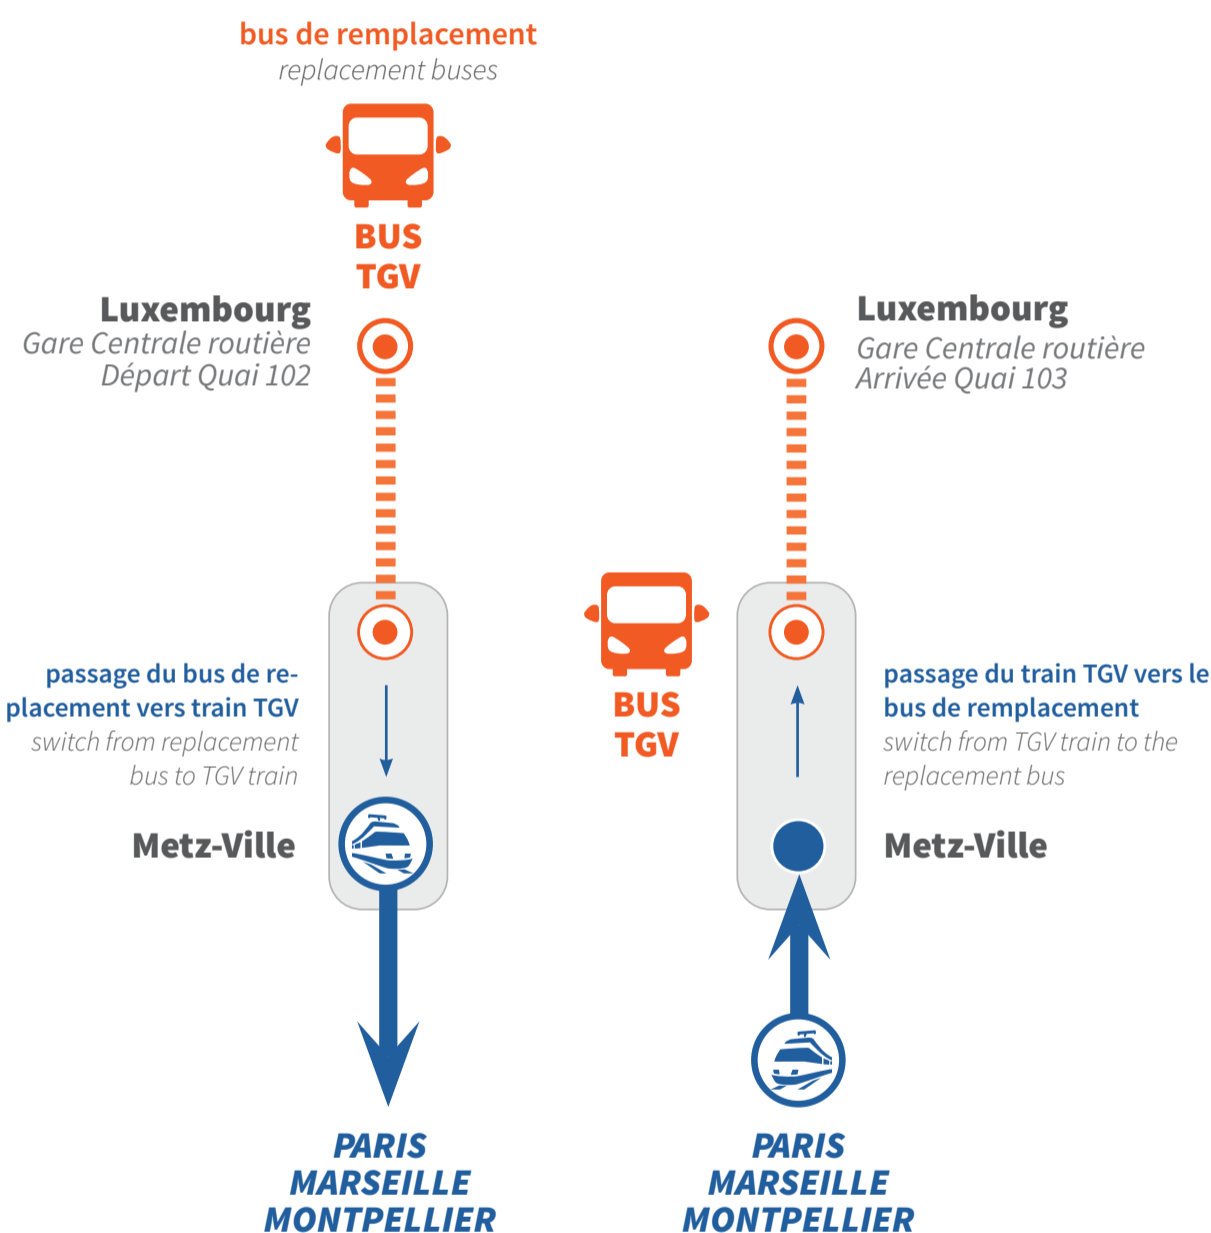

INFO TRAVAUX

TGV:

LUXEMBOURG – METZ-VILLE

Valable du samedi 13 juillet au samedi 27 juillet 2024 inclus

Valid from saturday the 13th of July until saturday the 27th of July 2024 included

Pour plus d'information veuillez consulter notre planificateur de voyage "Horaires"
For further information, please consult our travel planner "Timetables"

HORAIRES
TIMETABLES

ARRÊTS DE BUS
BUS STOPS

Plus d'informations :