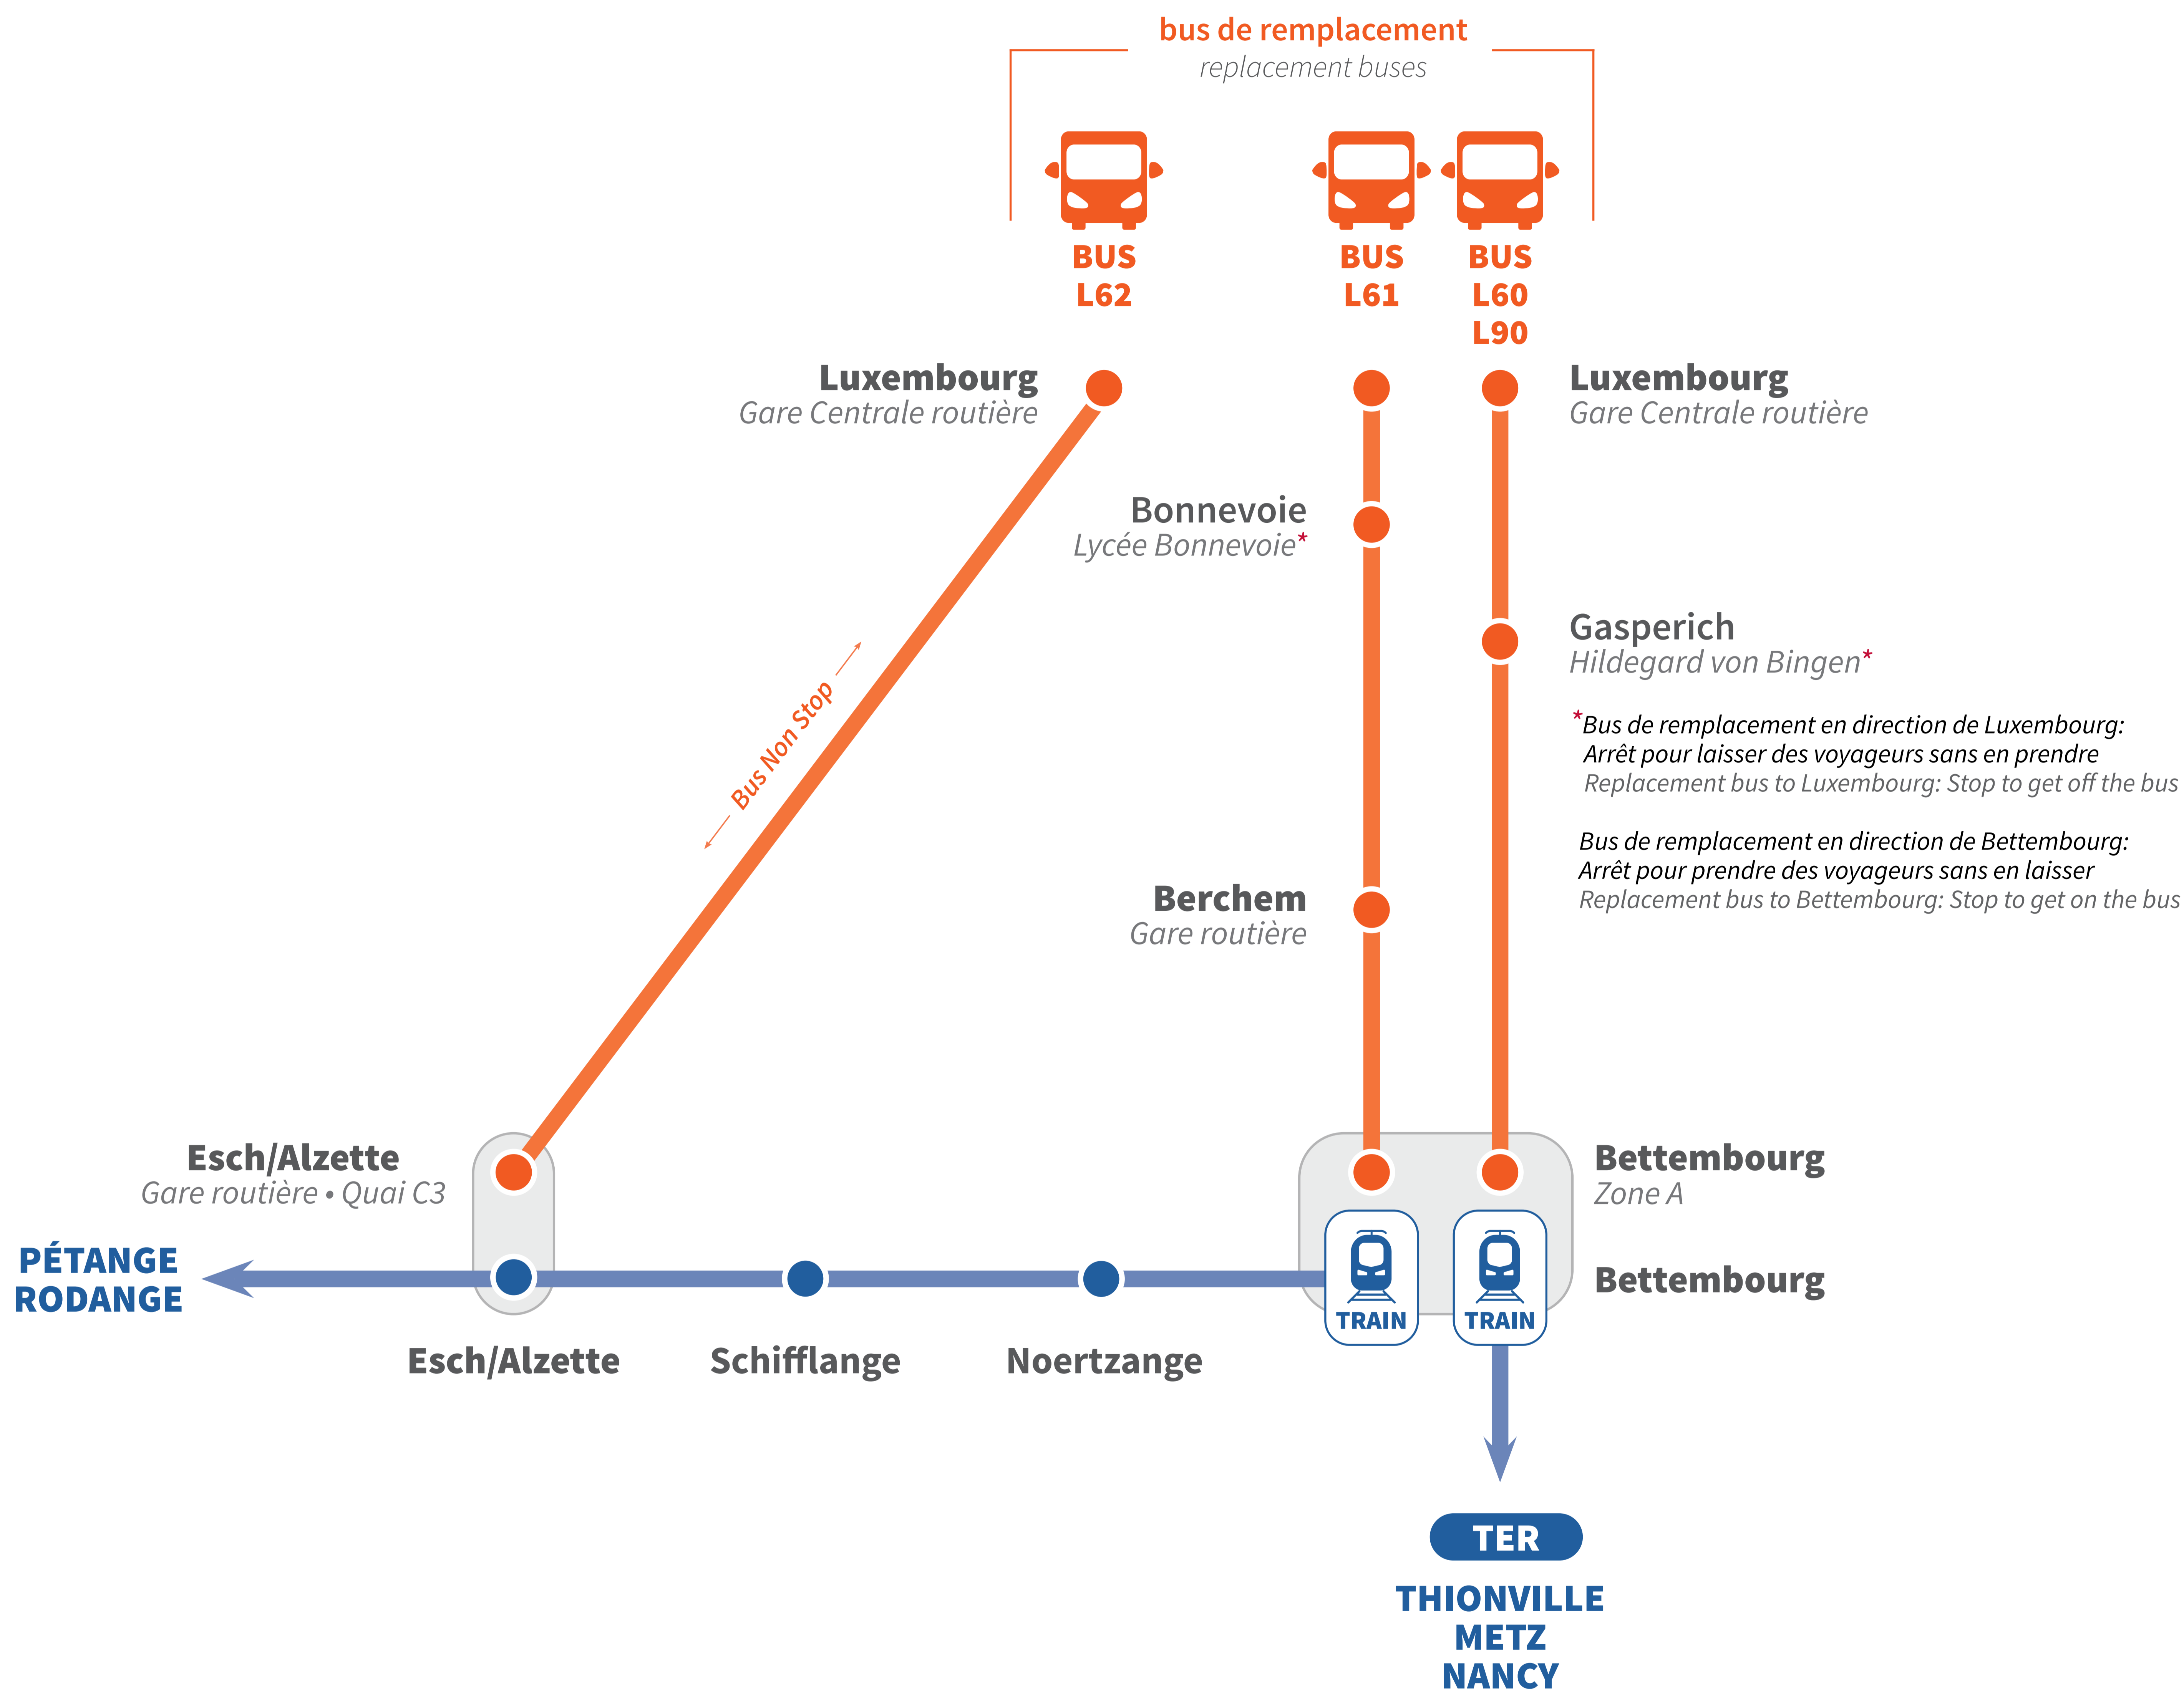

TRAIN

BUS

INFO TRAVAUX

LUXEMBOURG - BETTEMBOURG

Valable du samedi 12 août au dimanche 15 septembre 2024

Valid from Saturday the 12 August until Sunday the 15 September 2024

HORAIRES
TIMETABLES

ARRÊTS DE BUS
BUS STOPS