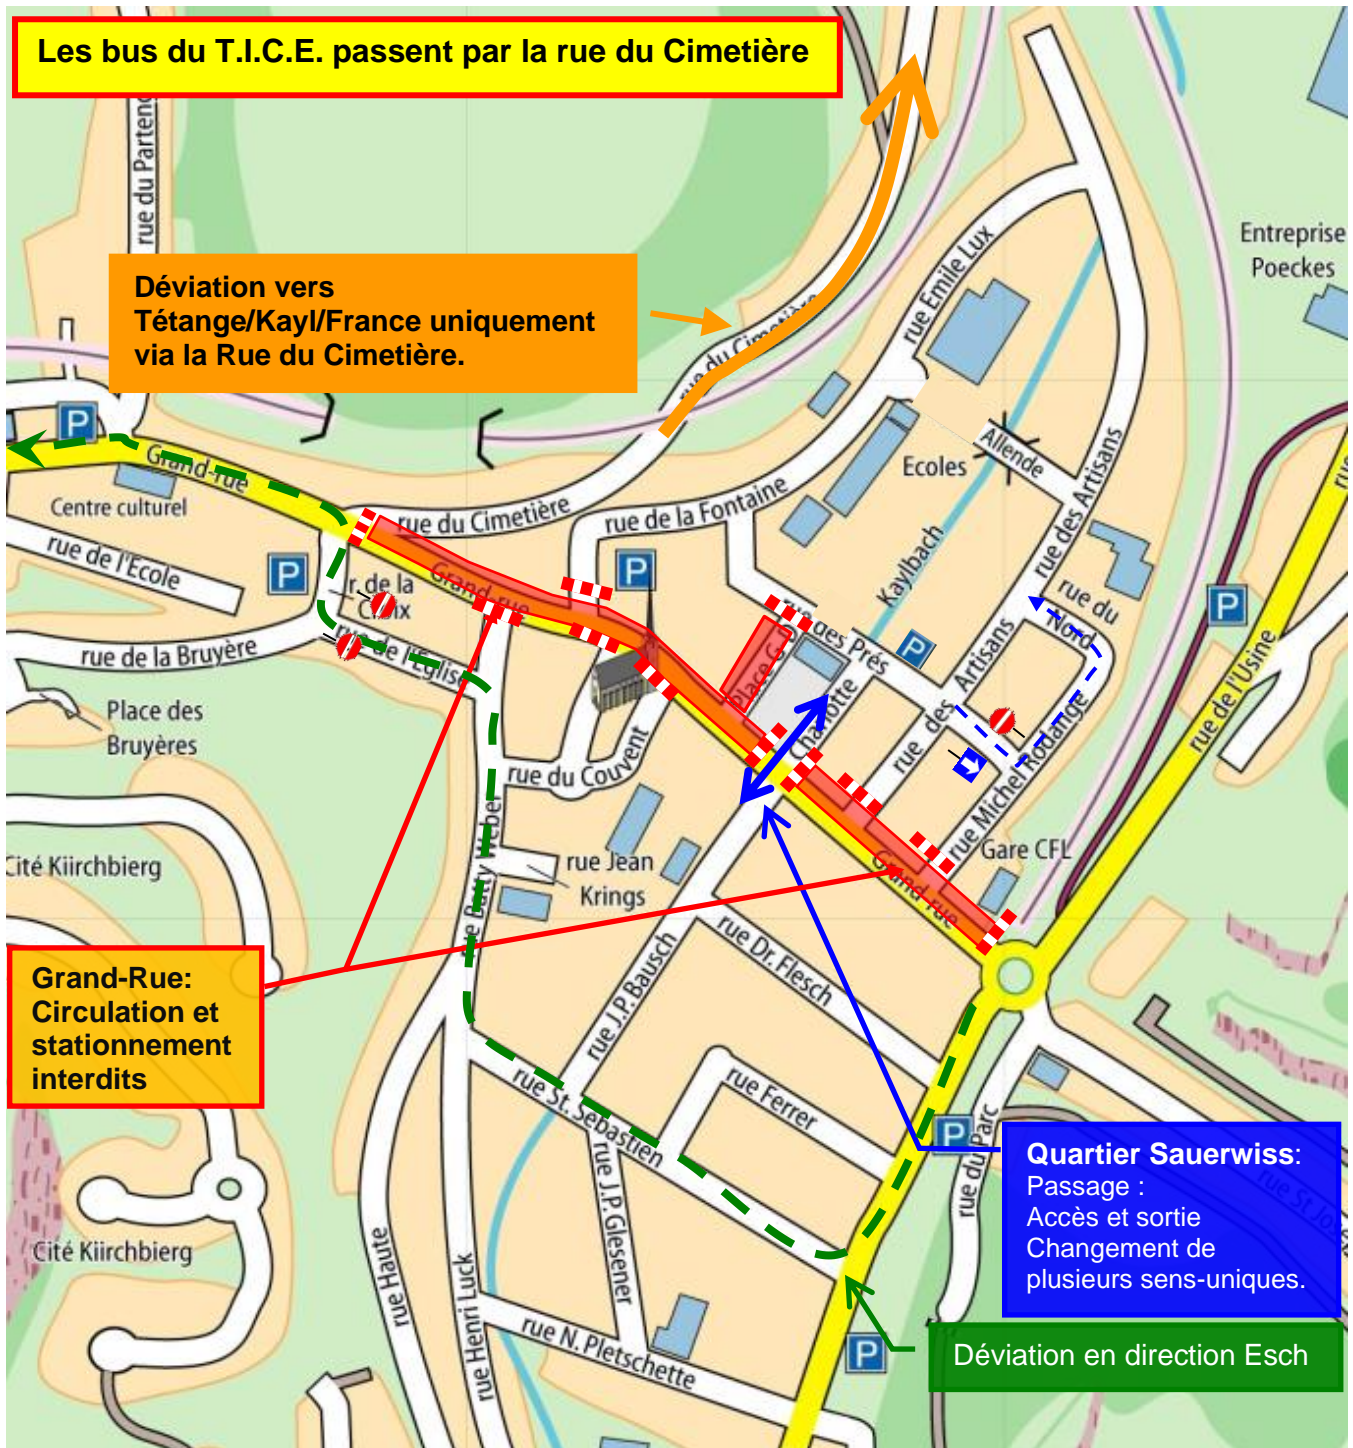

Marché de Printemps 2024

Marché avec des stands de vente
SAMEDI, 27 avril 2024

Stationnements interdits à partir de 06h00
Changements de circulation à partir de 07h00

Détailléierte Plang / Plan détaillé:

De Schäfferot / Le collège des bourgmestre et échevins