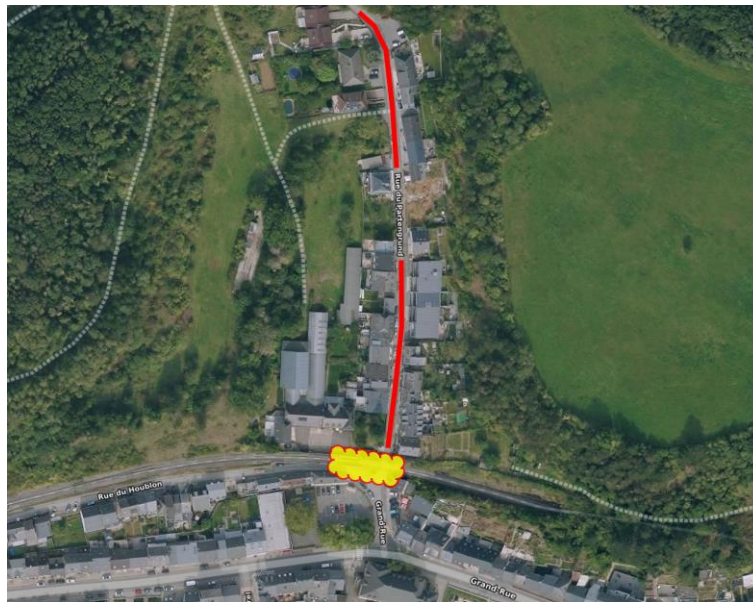

ACCES INTERDIT AUX POIDS LOURDS :
« Rue du Partengrund »

AVIS AU PUBLIC

Chères habitantes, chers habitants,

La Ville de Rumelange vous informe que l'accès à la circulation routière des poids lourds est interdit dans la Rue du Partengrund afin de procéder à des travaux de finitions du pont ferroviaire CFL :

de Lundi 05/09/2022 à Vendredi 16/09/2022.

La Ville de Rumelange organisera le déplacement des poubelles pour la collecte des déchets ménagers, organiques et sacs PMC Valorlux.

Veillez prendre vos précautions afin de marquer vos poubelles avec votre nom ou le numéro de la maison.

La circulation routière des voitures et camionnettes dans la Rue du Partengrund est garantie.

Le service technique de la Ville de Rumelange se tient à votre disposition pour toute question supplémentaire (Tél. : 56 31 21 – 231).