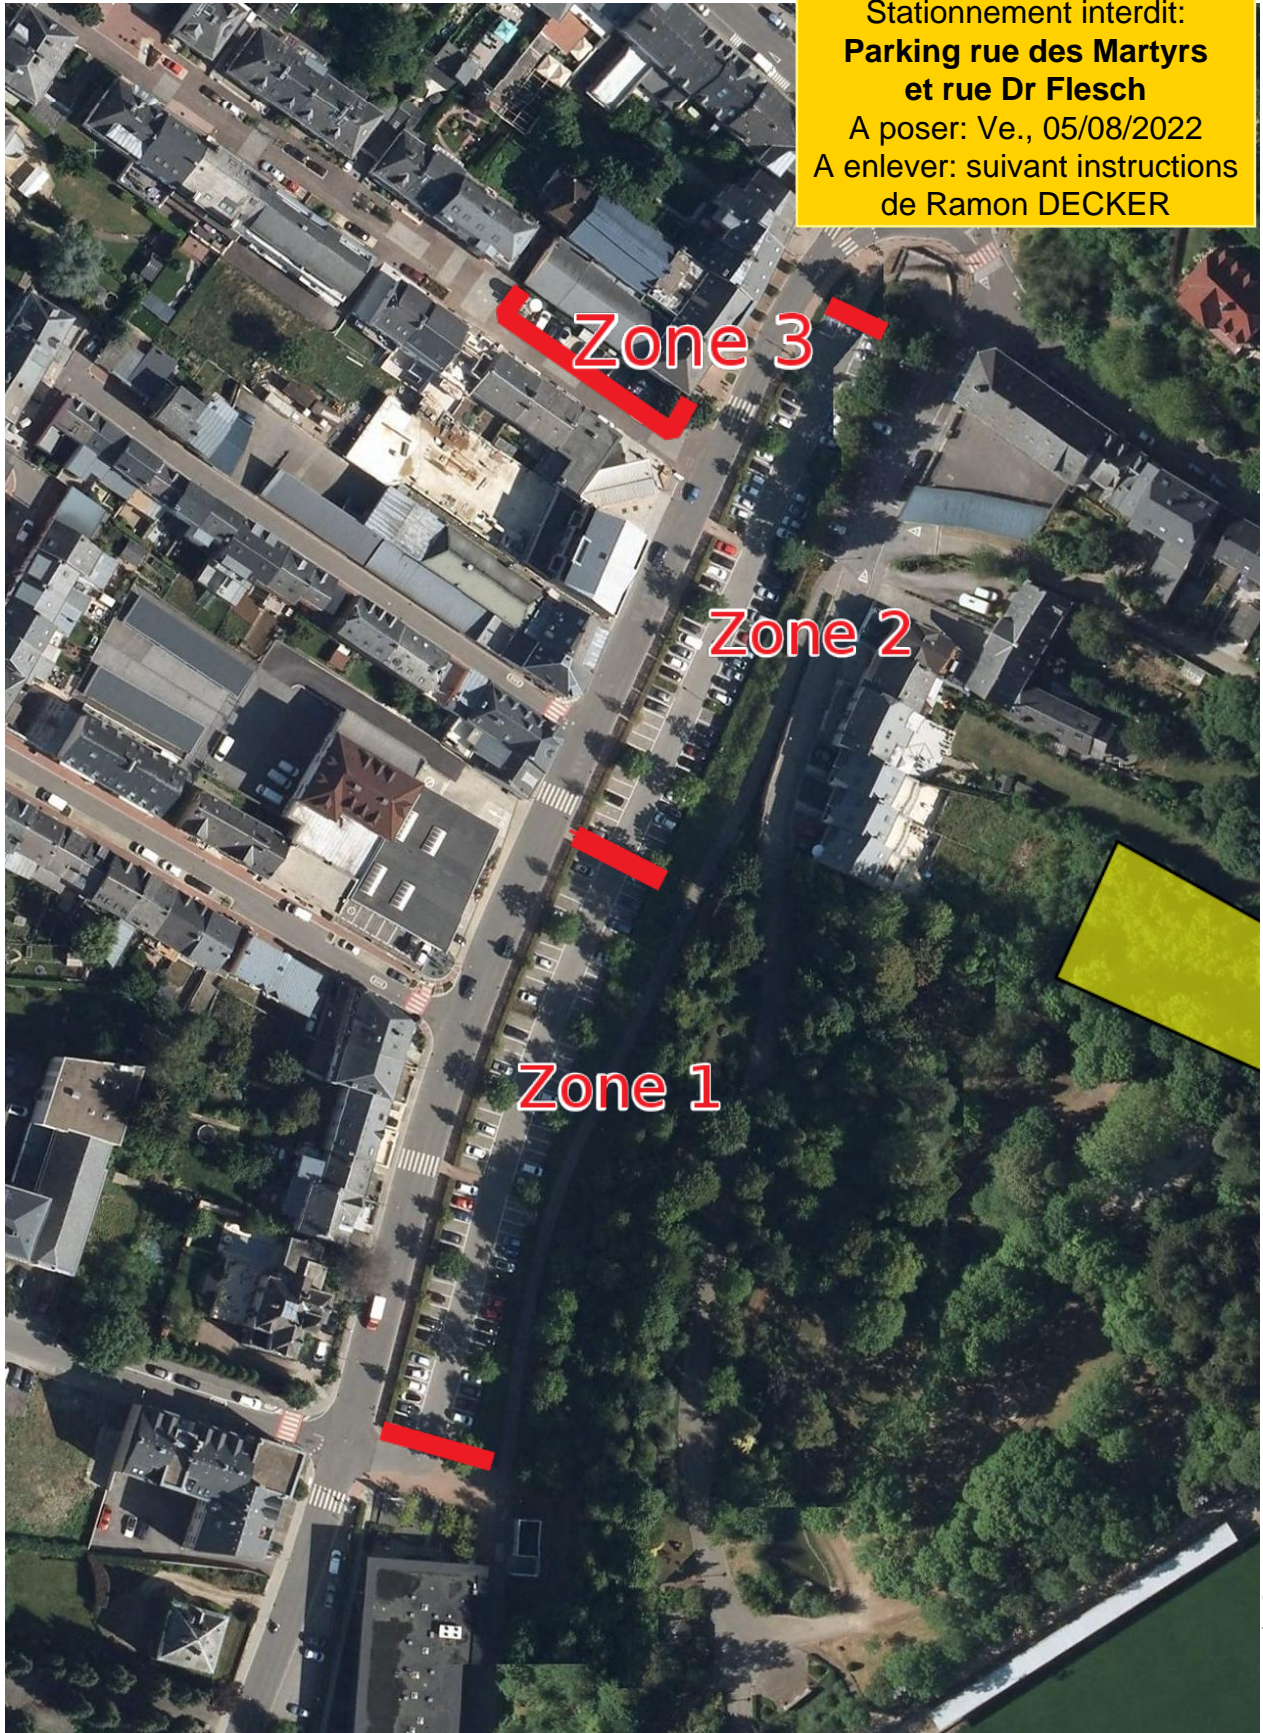

Stationnement interdit:
**Parking rue des Martyrs
et rue Dr Flesch**
A poser: Ve., 05/08/2022
A enlever: suivant instructions
de Ramon DECKER

Date d'impression: 14/07/2020 13:47

<http://g-o.lu/3/IRPN>

www.geoportail.lu ist ein Portal zur Ansicht von geolokalisierten Informationen, Daten und Diensten, die von den öffentlichen luxemburgischen Behörden zur Verfügung gestellt werden. Haftung: Obwohl die Behörden mit aller Sorgfalt auf die Richtigkeit der veröffentlichten Informationen achten, kann hinsichtlich der inhaltlichen Richtigkeit, Genauigkeit, Aktualität, Zuverlässigkeit und Vollständigkeit dieser Informationen keine Gewährleistung übernommen werden. Informationen ohne rechtliche Garantie.
Copyright: Administration du Cadastre et de la Topographie. <http://g-o.lu/copyright>

Ungefährer Maßstab 1: 1500